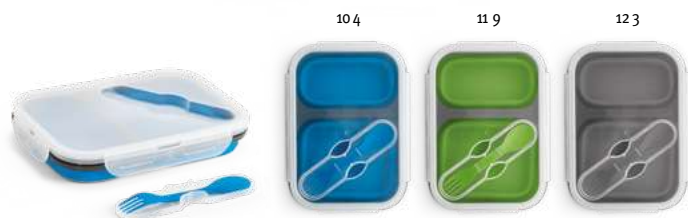

2 přihrádky

0,7L⁺

104

104

119

123

Přibory 2v1, vidlička a lžičce

0,6L⁺

119

104

105

119

123

Dill 93848

Uzavíratelná krabička ze silikonu a PP se 2 přihrádkami. Objem je až 480 ml a 760 ml. V horní části víka je prostor pro uložení jednoho kusu nádobí (součástí balení). Součástí je vidlička a nůž v jednom. Vhodné pro použití v mikrovlnné troubě (musí být odstraněn kryt).

212 x 153 x 73 mm | Složené: 212 x 153 x 38 mm

PDP

Kč 317,50

Saffron 93847

Uzavíratelná krabička ze silikonu a PP s přihrádkou. Objem je až 640 ml. V horní části víka je prostor pro uložení jednoho kusu nádobí (součástí balení). Součástí je vidlička a nůž v jednom. Vhodné pro použití v mikrovlnné troubě (musí být odstraněn kryt).

160 x 110 x 66 mm | Složené: 160 x 110 x 40 mm

PDP

Kč 158,50

S otvírákem na láhve

S ochranným krytem

114

106

114

Mikus 93872

Nůž z nerezové oceli a PP s ochranným krytem.

205 x 31 x 13 mm

PDP LSR

Kč 31,00

105

104

105

106

Tokev 93870

Kráječ na pizzu s otvírákem na lahve.

132 x 63 x 8 mm

DUV PDP

Kč 28,20

94762
Astrada
200