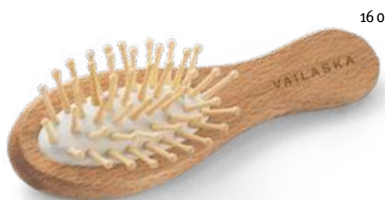

☿ Kartáč: 447 x 82 x 12 mm | Krabička: 455 x 89 x 30 mm

🚚 LSR, PDP

🏷️ Kč 146,80

160

**Dern 95055**

Kartáč na vlasy s dřevěnou rukojetí a bambusovými štětínami. Ideální pro cestování. Dodává se v dárkové krabičce z kraftového papíru.