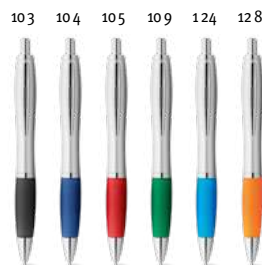

Swing 91019

ABS kuličkové pero s hliníkové sponou a barevným protiskluzovým gripem. K dispozici v široké škále barev. Modrý inkoust.

∅12 x 140 mm

DUV, PDP

Kč 4,90