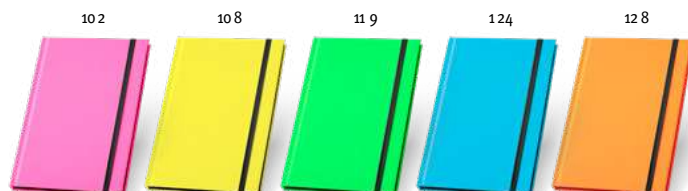

A5 **Watters** 93269

Poznámkový blok ve formátu A5 s tvrdými deskami z PU fluorescenčních barev. Tento zápisník disponuje 192 bílými linkovanými listy s černým ohraničením, záložkou ve formě stuhý a elastickou gumičkou.

140 x 210 mm

DUV, SCR, HTS, TRS, LSR, TRD

Kč 119,40

Personalizace laserem
ve stejné barvě jako gumička