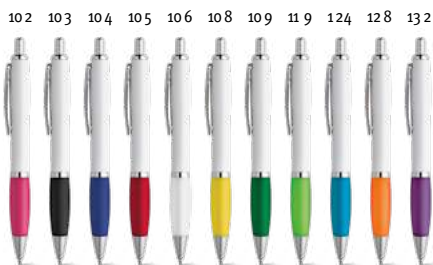

 **Move 81132**

Dostupné barvy:  
102, 103, 104, 105, 106, 108, 109, 119, 124, 128, 132

 **Move Bk 81161**

Dostupné barvy:  
104, 105, 106, 109, 124

ABS kuličkové pero s klipem a kovovými detaily. Bílé tělo s barevným protiskluzovým gripem. K dispozici v široké škále barev. Černý inkoust.