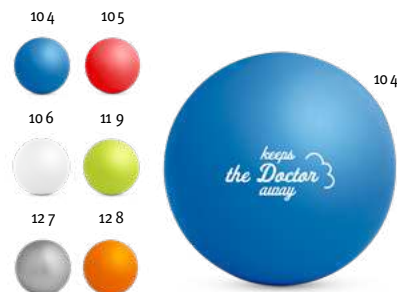

### Neeson 98093

Antistresová pěna z PU ve tvaru fotbalového míče.

± Ø63 mm

✓ PDP

Kč 20,80

104

105

106