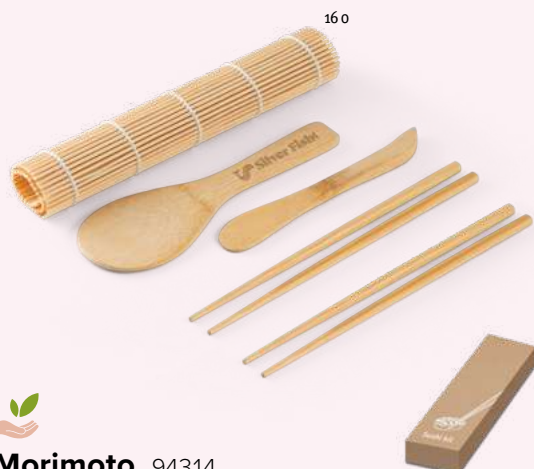

Perfektní sada pro vaše sushi

Morimoto 94314

Bambusový sushi set s podložkou, 2 páry hůlek, 1 lžící a 1 nožem. Dodává se v dárkové krabičce z kraftového papíru.

Krabička: 245 x 100 x 33 mm

PDP, SCR, LSR

Kč 74,70