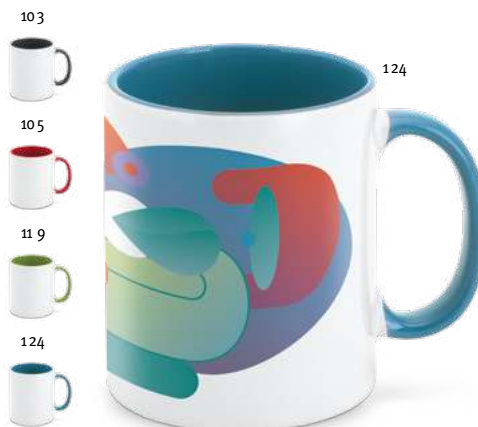

± Ø83 x 98 mm | Krabička: 100 x 118 x 86 mm

 **SUB** PDP

Kč 68,60