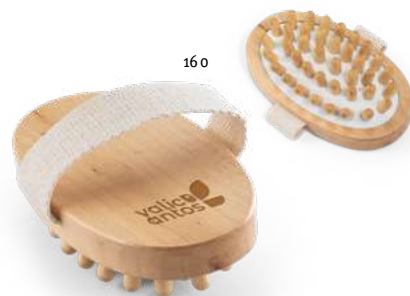

☿ Ø180 x 130 mm

🚚 TRS

🏷️ Kč 50,00

160

**Downey 95058**

Dřevěný masážní kartáč proti celulitidě (250 g/m²). S bavlněnou rukojetí pro lepší uchopení. Dodává se v kraftové krabičce.

☿ Kartáč: 130 x 75 x 40 mm | Krabička: 135 x 80 x 45 mm